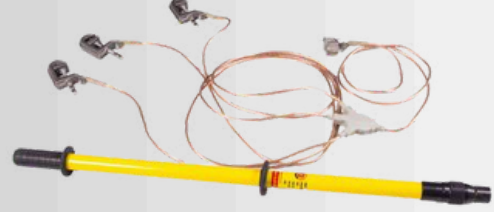

Bara Topraklama Teçhizatı

Busbar Earthing Equipment

ÜRÜN KODU

Product Code

BEG 66012 Trafo ve pano odalarında oluşabilecek arızalar, montajlar vb. durumlarda enerji kesilmesinden sonra çalışılacak hattın başına montajı yapılarak hattın beklenmedik bir şekilde enerjilendirilmesi durumunda oluşabilecek kaza riskini en aza indirme maksatlı kullanılır. Genel olarak düz kesitli baralarda ve yuvarlak kesitli iletkenlerde kullanılan EN 61230 standartlarına uygun olarak üretilen iş güvenliği ekipmanıdır.